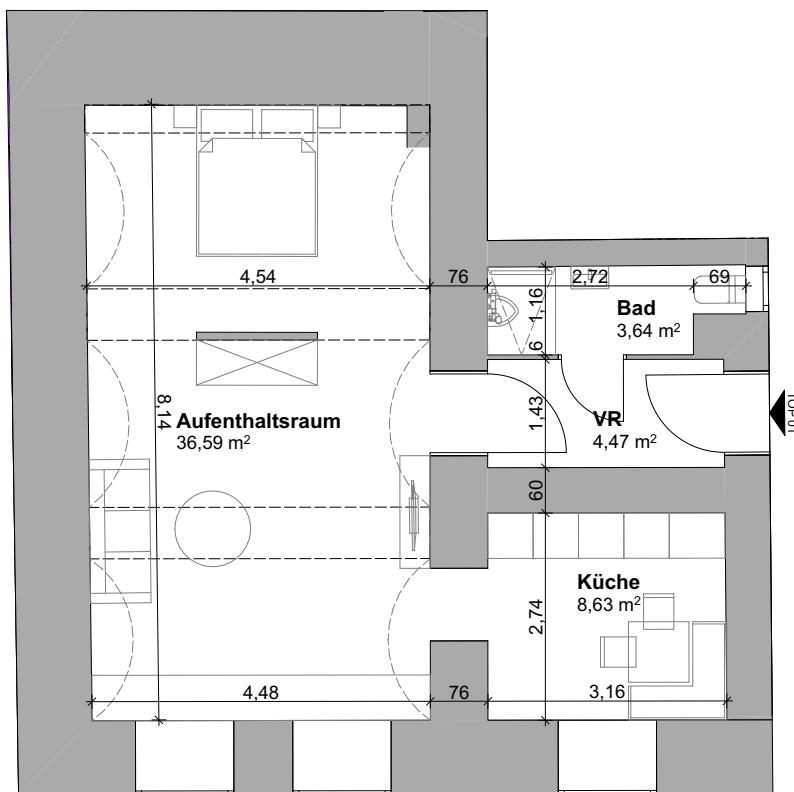

Färberhaus Eibiswald 24

TOP 01

Erdgeschoss

WNF: 53,33 m²

Verkaufsplan	Umbau Färberhaus	
	Projekt:	Eibiswald 24, 8552 Eibiswald
	Top 01	M 1:100, 1:500
	GEZ.: TK, DS, ÖM	22.03.21